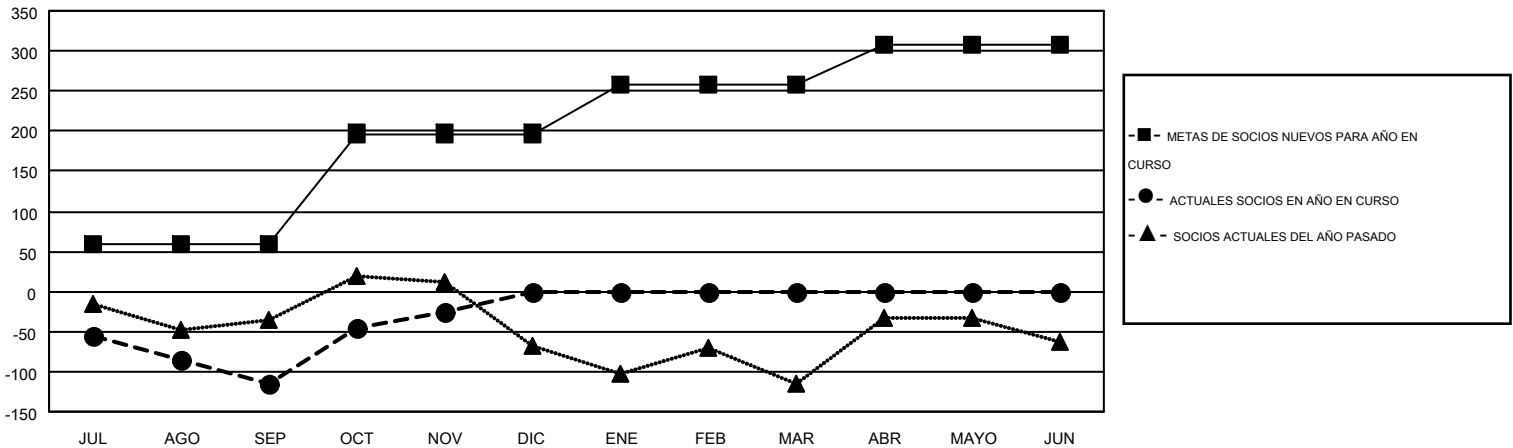

MONTHLY MEMBERSHIP PROGRESS REPORT

Results as of: 11/30/2016

Multiple District O

LOCATION: ARGENTINA

GMT: PEDRO MARRELLO

GMT DE AE 3

Clubes					socios				
RESULTADOS DE 2016-2017					RESULTADOS DE 2016-2017				
TRIMESTRE	META DE CLUBES NUEVOS	NUEVOS CLUBES	CLUBES DADOS DE BAJA	GANANCIA/PÉRDIDA NETA	TRIMESTRE	META DE SOCIOS NUEVOS	SOCIOS FUNDADORES Y NUEVOS SOCIOS AÑADIDOS	SOCIOS DADOS DE BAJA	GANANCIA/PÉRDIDA NETA
JUL/AGO/SEP	2	1	3	-2	JUL/AGO/SEP	59	115	231	-116
OCT/NOV/DIC	5	2	0	2	OCT/NOV/DIC	138	177	87	90
ENE/FEB/MAR	2	0	0	0	ENE/FEB/MAR	62	0	0	0
ABR/MAYO/JUN	1	0	0	0	ABR/MAYO/JUN	49	0	0	0

METAS Y CIFRA ACUMULATIVA DE CLUBES NUEVOS

METAS Y CIFRA ACUMULATIVA DE SOCIOS

CLUBES DADOS DE BAJA: 3	93 CLUBS OF 270 AÑADIERON 1 O MÁS SOCIOS NUEVOS	<u>DISTRIBUCIÓN POR SEXO</u>	
		MASCULINO	2,723 (51.02%)
<u>SOCIOS DADOS DE BAJA</u>	CLIC AQUÍ PARA DATOS DE SALUD DE CLUB	FEMENINO	2,614 (48.98%)
FALLECIDOS		25	SOCIOS EN UNIDAD FAMILIAR
CLUB CANCELADO	11	CABEZA DE FAMILIA	762
OTRO	282	NO ES CABEZA DE FAMILIA	866
TOTAL	318		