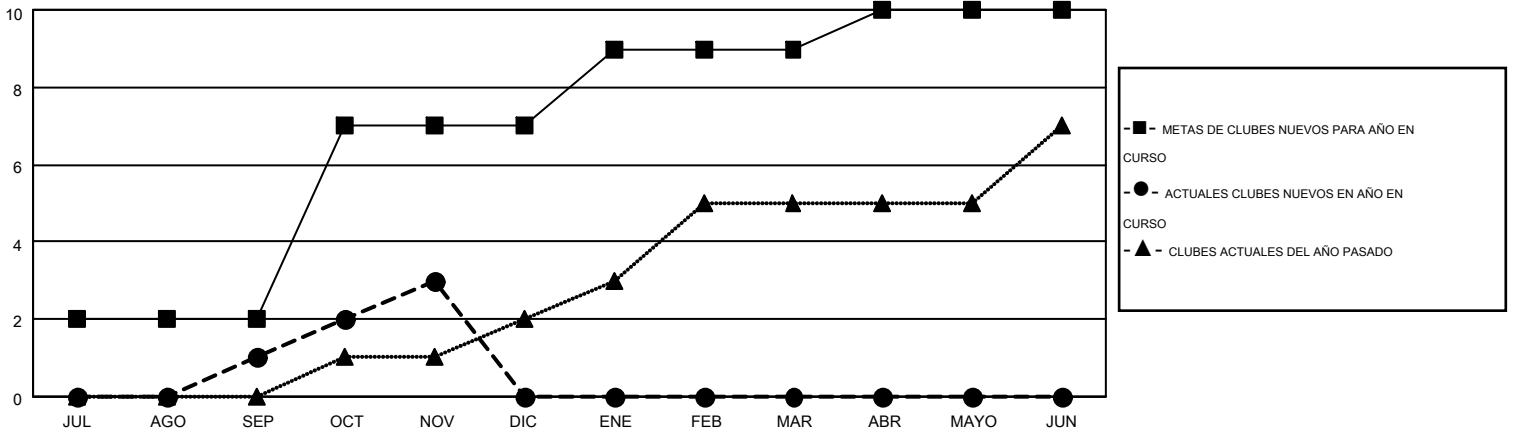

MONTHLY MEMBERSHIP PROGRESS REPORT

Results as of: 11/30/2016

Multiple District O

LOCATION: ARGENTINA

GMT: PEDRO MARRELLO

GMT DE AE 3

Clubes					socios				
RESULTADOS DE 2016-2017					RESULTADOS DE 2016-2017				
TRIMESTRE	META DE CLUBES NUEVOS	NUEVOS CLUBES	CLUBES DADOS DE BAJA	GANANCIA/PÉRDIDA NETA	TRIMESTRE	META DE SOCIOS NUEVOS	SOCIOS FUNDADORES Y NUEVOS SOCIOS AÑADIDOS	SOCIOS DADOS DE BAJA	GANANCIA/PÉRDIDA NETA
JUL/AGO/SEP	2	1	3	-2	JUL/AGO/SEP	59	115	231	-116
OCT/NOV/DIC	5	2	0	2	OCT/NOV/DIC	138	177	87	90
ENE/FEB/MAR	2	0	0	0	ENE/FEB/MAR	62	0	0	0
ABR/MAYO/JUN	1	0	0	0	ABR/MAYO/JUN	49	0	0	0

METAS Y CIFRA ACUMULATIVA DE CLUBES NUEVOS

METAS Y CIFRA ACUMULATIVA DE SOCIOS

CLUBES DADOS DE BAJA: 3	93 CLUBS OF 270 AÑADIERON 1 O MÁS SOCIOS NUEVOS	<u>DISTRIBUCIÓN POR SEXO</u>	
		MASCULINO	2,723 (51.02%)
<u>SOCIOS DADOS DE BAJA</u>	CLIC AQUÍ PARA DATOS DE SALUD DE CLUB	FEMENINO	2,614 (48.98%)
FALLECIDOS		25	SOCIOS EN UNIDAD FAMILIAR
CLUB CANCELADO	11	CABEZA DE FAMILIA	762
OTRO	282	NO ES CABEZA DE FAMILIA	866
TOTAL	318		